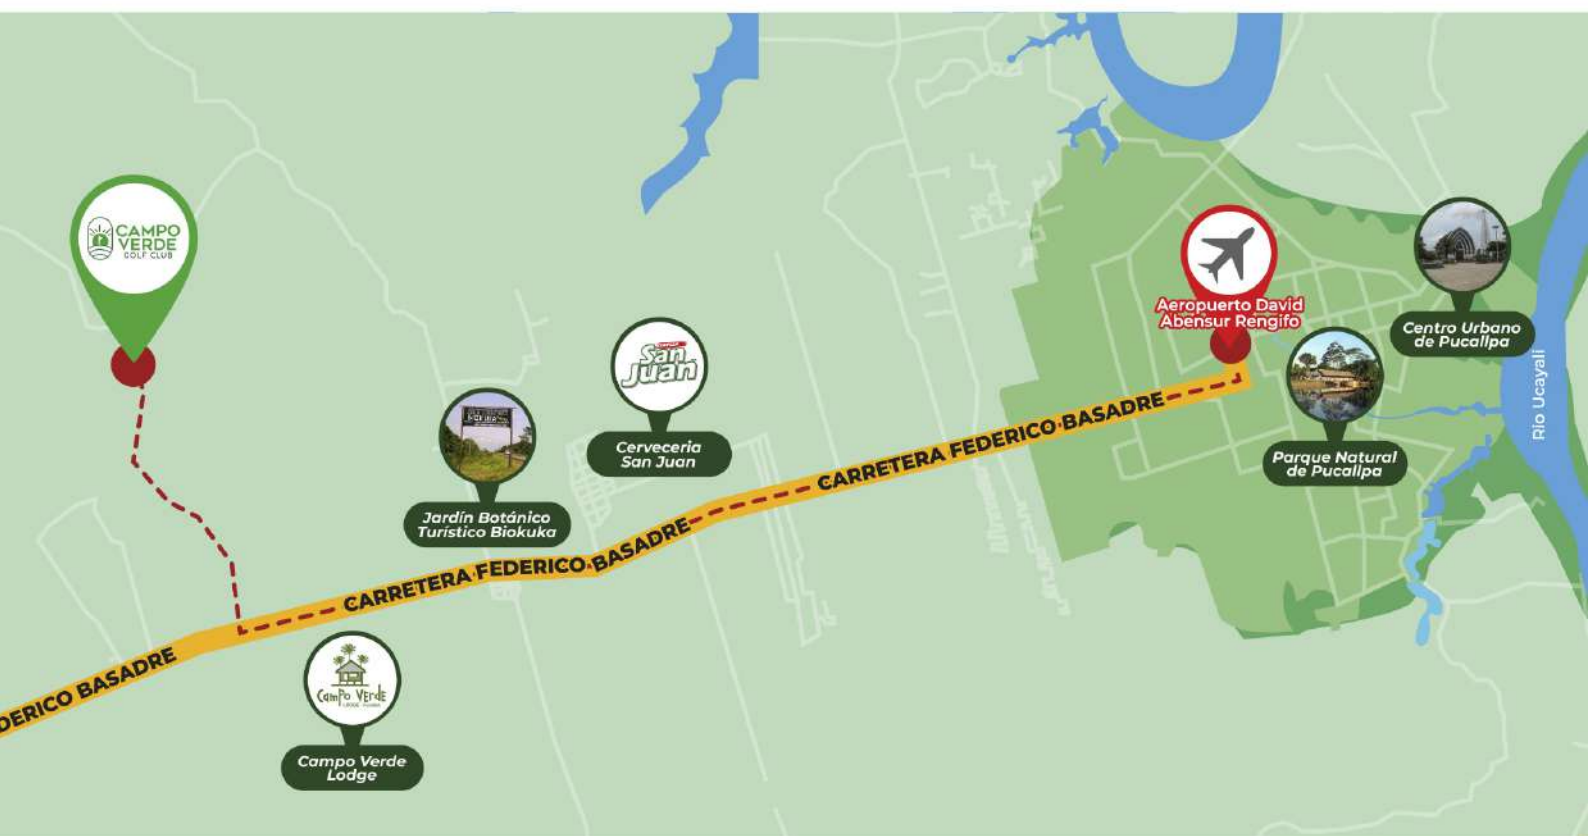

CAMPO VERDE

GOLF CLUB

En la mágica ciudad de Pucallpa se alberga una comunidad exclusiva, rodeada de increíbles paisaje naturales, deportes extremos y una exquisita gastronomía.

Te presentamos Campo Verde Golf Club, un condominio ubicado en el corazón de la amazonía peruana. Contamos con más de 900 lotes que albergarán memorables momentos para ti y tu familia.

Construye tu hogar soñado cerca a reservas, lodges exclusivos y jardines botánicos.

Desconéctate y sé uno con la naturaleza.