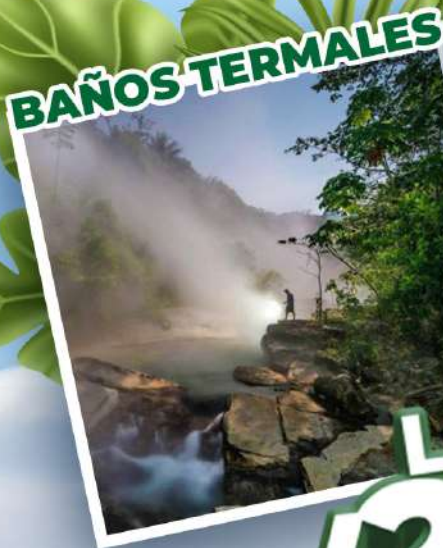

CONSTRUYE
tu Hogar
Soñado

a 25 min. de Pucallpa

y disfruta de...

BAÑOS TERMALES